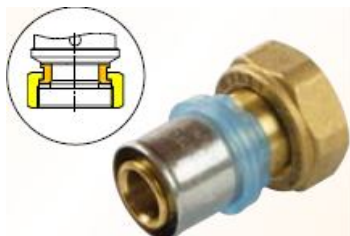

NOWOŚCI w ofercie NTM

UNIKO
Śrubunek zaprasowywany prosty z nakrętką obrotową

Kod towaru	Rozmiar	Cena netto		
735V/SP161/220	16 x 1/2" x 2.0	10,92zł	-	-
735V/SP203/420	20 x 3/4" x 2.0	15,90zł	-	-
735V/SP263/426	26 x 3/4" x 2.0	24,70zł	-	-

UNIKO
Śrubunek zaprasowywany kątowy z nakrętką obrotową

Kod towaru	Rozmiar	Cena netto		
755V/SP161/220	16 x 1/2" x 2.0	19,00zł	-	-
755V/SP203/420	20 x 3/4" x 2.0	30,86zł	-	-
755V/SP263/426	26 x 3/4" x 2.0	42,36zł	-	-

SERIA 700S

ART. 778S
Stelaż przyłączeniowy do baterii na rurę PEXAL

Kod towaru	Rozmiar	Cena netto		
778S161/220	16 x 1/2" x 2.0	59,88zł	-	12

- Podane ceny są cenami katalogowymi