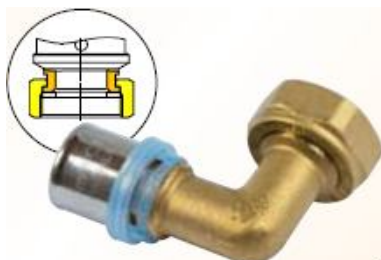

NOWOŚCI w ofercie NTM

UNIKO
Śrubunek zaprasowywany prosty z nakrętką obrotową

Kod towaru	Rozmiar	Cena netto		
735V/SP161/220	16 x 1/2" x 2.0	10,92zł	-	-
735V/SP203/420	20 x 3/4" x 2.0	15,90zł	-	-
735V/SP263/426	26 x 3/4" x 2.0	24,70zł	-	-

UNIKO
Śrubunek zaprasowywany kątowy z nakrętką obrotową

Kod towaru	Rozmiar	Cena netto		
755V/SP161/220	16 x 1/2" x 2.0	19,00zł	-	-
755V/SP203/420	20 x 3/4" x 2.0	30,86zł	-	-
755V/SP263/426	26 x 3/4" x 2.0	42,36zł	-	-

SERIA 700S

ART. 778S
Stelaż przyłączeniowy do baterii na rurę PEXAL

Kod towaru	Rozmiar	Cena netto		
778S161/220	16 x 1/2" x 2.0	59,88zł	-	12

- Podane ceny są cenami katalogowymi